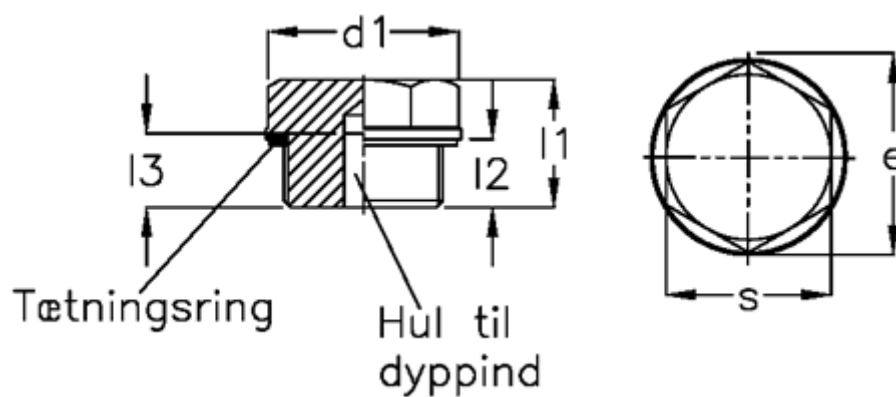

Varenummer: 20243523
Beskrivelse: E+G
Gevindprop GN 742-32-M26x1,5-OS-1

Mål

$d1 = 32$
 $d2 = M26 \times 1,5$
 $d4 = M5$
 $e = 31.2$
 $l1 = 17.0$
 $l2 = 9.0$
 $s = 22$